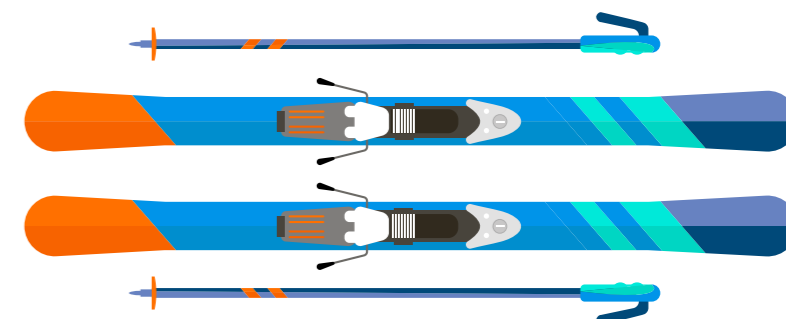

VOORWAARDEN

- Materiaal dient met normale slijtage te worden ingeruild.
- KinderSkiGarantie Plan is geldig op kinderski's tot en met 150 cm.
- Skischoenen t/m maat 39.5 (25.5).
- Inruilprijs is alleen van toepassing bij aanschaf van nieuw kindermateriaal.