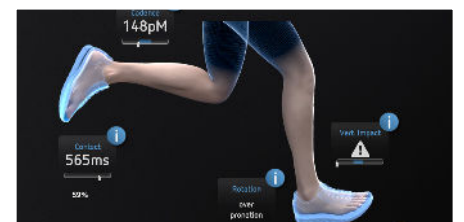

BUITEN GEWOON GOED JOUW OUTDOORSPECIALIST

SPORTSPECIALIST SUNNY CAMP

OFFICIEEL PARTNER VAN

OUTDOORSPECIALIST.NL

Sportspecialist Sunny Camp is de outdoorspecialist uit Zeist. Wij staan bekend om onze uitgebreide collectie wandelschoenen, goede service en persoonlijk advies. Daarnaast kun je bij ons terecht voor alles op het gebied van o.a. wandelen, kamperen, tennis en padel.

Sportspecialist Sunny Camp is officieel partner van Outdoorspecialist.nl

Outdoorspecialist.nl is een unieke samenwerking tussen de beste Nederlandse outdoorspecialisten en A-merken in de outdoorbranche.